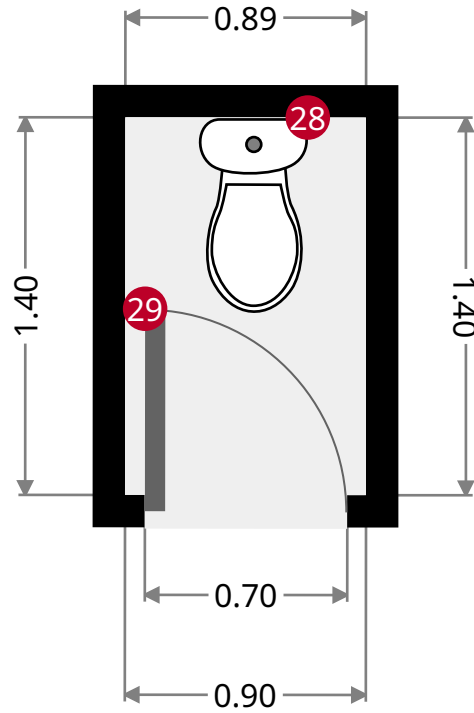

Lavabo

Largeur 1.10 m
Longeur: 1.90 m
Superficie 2.09 m²
Périmètre: 5.99 m

23  Lavabo sur pied - Hauteur: 0.86 m

24  Porte battante - Hauteur: 2.00 m

29  Porte battante - Hauteur: 2.00 m

31  Porte battante - Hauteur: 2.00 m

33  Porte battante - Hauteur: 1.99 m

Toilette

Largeur 0.89 m
Longeur: 1.40 m
Superficie 1.25 m²
Périmètre: 4.58 m

28

Toilette

- Hauteur: 0.40 m

29

Porte battante

- Hauteur: 2.00 m

Toilette

Largeur 0.89 m
Longeur: 1.40 m
Superficie 1.25 m²
Périmètre: 4.58 m

30

Toilette

- Hauteur: 0.40 m

31

Porte battante

Largeur 1.88 m
Longeur: 3.30 m
Superficie 6.21 m²
Périmètre: 10.36 m