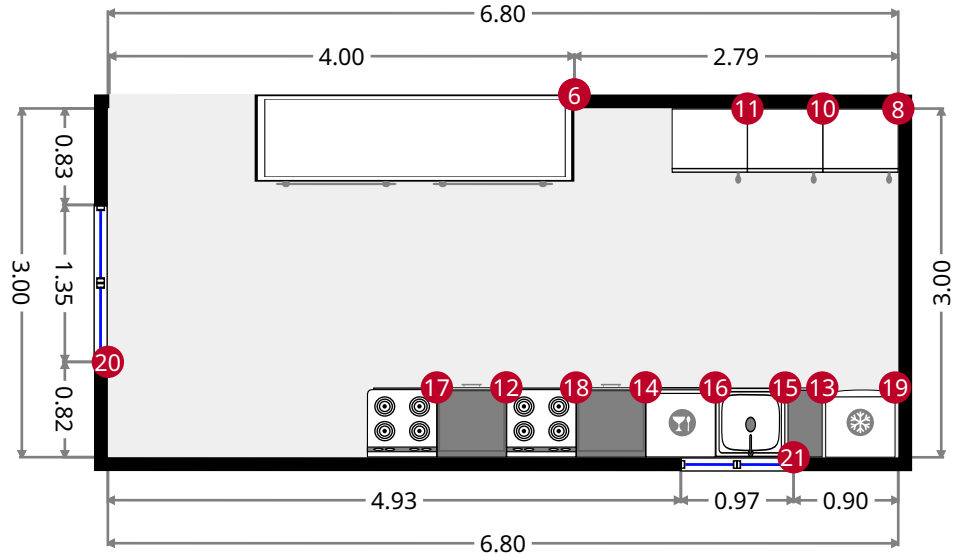

Statistiques

Superficie: 133 m²

1 Étage

0 Bureau

1 S. de conf.

Rez-de-chaussée

Salle réunion / fête

Largeur 6.80 m
Longeur: 12.00 m
Superficie 81.59 m²
Périmètre: 37.60 m
Hauteur du plafond: 2.98 m

1		Fenêtre française	- Hauteur: 0.95 m
2		Fenêtre française	- Hauteur: 0.95 m
3		Fenêtre française	- Hauteur: 0.95 m
4		Porte battante	- Hauteur: 1.96 m
5		Porte battante	- Hauteur: 2.00 m
6		Ouverture	- Hauteur: 2.85 m
7		Porte battante	- Hauteur: 2.11 m

Cuisine / comptoir service

Largeur 3.00 m
Longeur: 6.80 m
Superficie 20.39 m²
Périmètre: 19.59 m

6  Ouverture - Hauteur: 2.85 m

8  Armoire 1 porte - Hauteur: 1.00 m

9  Commode 2 tiroirs - Hauteur: 0.90 m
Frigo à bouteilles avec tiroirs coulissant pour le service

Largeur 1.88 m
Longeur: 3.30 m
Superficie 6.21 m²
Périmètre: 10.36 m