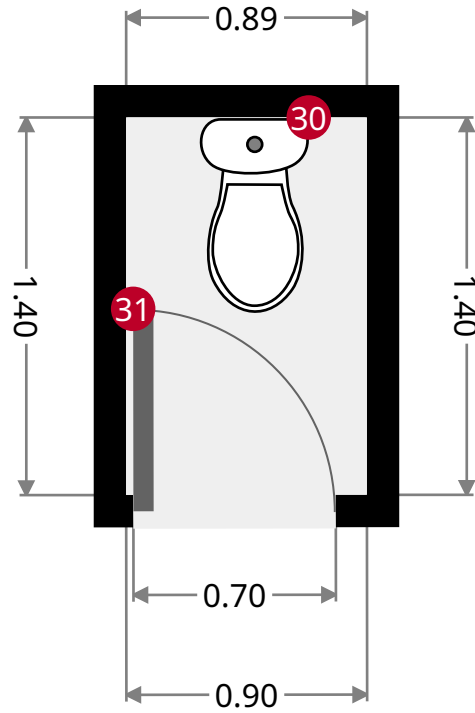

Lavabo

Largeur 1.10 m
Longeur: 1.90 m
Superficie 2.09 m²
Périmètre: 5.99 m

23  Lavabo sur pied - Hauteur: 0.86 m

24  Porte battante - Hauteur: 2.00 m

29  Porte battante - Hauteur: 2.00 m

31  Porte battante - Hauteur: 2.00 m

33  Porte battante - Hauteur: 1.99 m

Toilette

Largeur 0.89 m
Longeur: 1.40 m
Superficie 1.25 m²
Périmètre: 4.58 m

28

Toilette

- Hauteur: 0.40 m

29

Porte battante

- Hauteur: 2.00 m

Toilette

Largeur 0.89 m
Longeur: 1.40 m
Superficie 1.25 m²
Périmètre: 4.58 m

30

Toilette

- Hauteur: 0.40 m

31

Porte battante

Largeur 1.88 m
Longeur: 3.30 m
Superficie 6.21 m²
Périmètre: 10.36 m