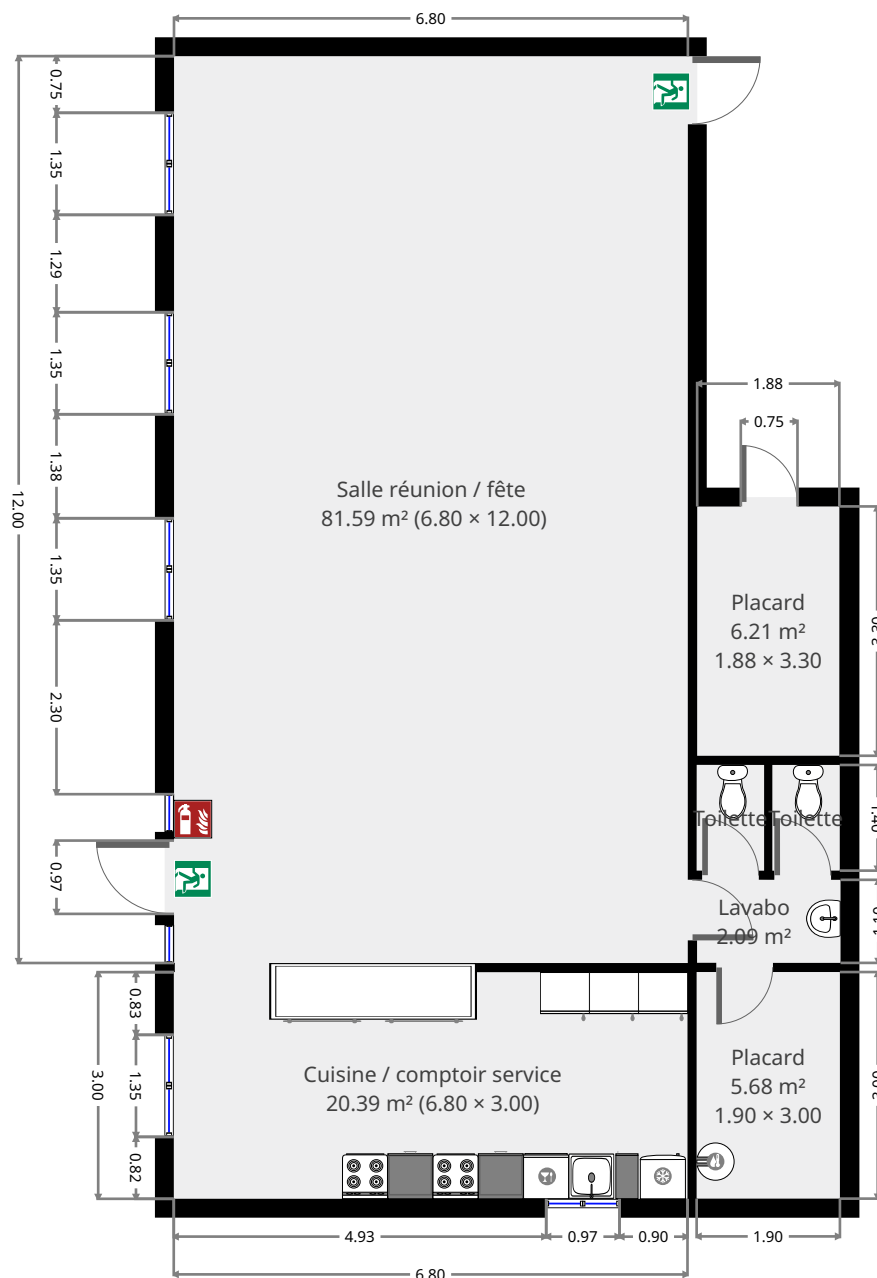

Statistiques

Superficie: 133 m²

1 Étage

0 Bureau

1 S. de conf.

Rez-de-chaussée

Salle réunion / fête

Largeur 6.80 m
Longeur: 12.00 m
Superficie 81.59 m²
Périmètre: 37.60 m
Hauteur du plafond: 2.98 m

Cuisine / comptoir service

Largeur 3.00 m
Longeur: 6.80 m
Superficie 20.39 m²
Périmètre: 19.59 m

6  Ouverture - Hauteur: 2.85 m

8  Armoire 1 porte - Hauteur: 1.00 m

9  Commode 2 tiroirs - Hauteur: 0.90 m
Frigo à bouteilles avec tiroirs coulissant pour le service

Lavabo

Largeur 1.10 m
Longeur: 1.90 m
Superficie 2.09 m²
Périmètre: 5.99 m

23  Lavabo sur pied - Hauteur: 0.86 m

24  Porte battante - Hauteur: 2.00 m

29  Porte battante - Hauteur: 2.00 m

31  Porte battante - Hauteur: 2.00 m

Largeur 1.88 m
Longeur: 3.30 m
Superficie 6.21 m²
Périmètre: 10.36 m