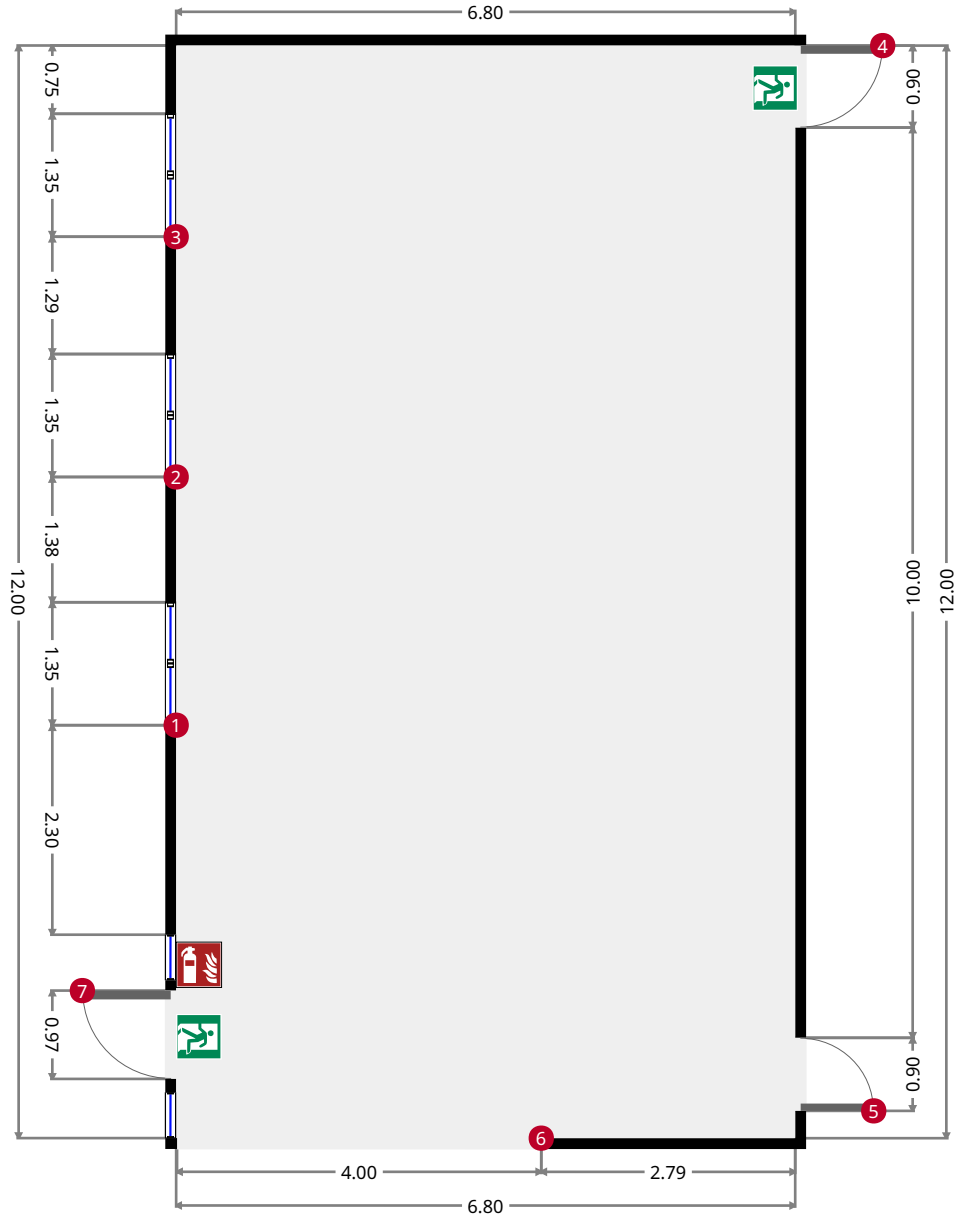

Statistiques

Superficie: 133 m²

1 Étage

0 Bureau

1 S. de conf.

Rez-de-chaussée

Salle réunion / fête

Largeur 6.80 m
Longeur: 12.00 m
Superficie 81.59 m²
Périmètre: 37.60 m
Hauteur du plafond: 2.98 m

Cuisine / comptoir service

Largeur 3.00 m
Longeur: 6.80 m
Superficie 20.39 m²
Périmètre: 19.59 m

6  Ouverture - Hauteur: 2.85 m

8  Armoire 1 porte - Hauteur: 1.00 m

9  Commode 2 tiroirs - Hauteur: 0.90 m
Frigo à bouteilles avec tiroirs coulissant pour le service

Lavabo

Largeur 1.10 m
Longeur: 1.90 m
Superficie 2.09 m²
Périmètre: 5.99 m

23  Lavabo sur pied - Hauteur: 0.86 m

24  Porte battante - Hauteur: 2.00 m

29  Porte battante - Hauteur: 2.00 m

31  Porte battante - Hauteur: 2.00 m

Largeur 1.88 m
Longeur: 3.30 m
Superficie 6.21 m²
Périmètre: 10.36 m