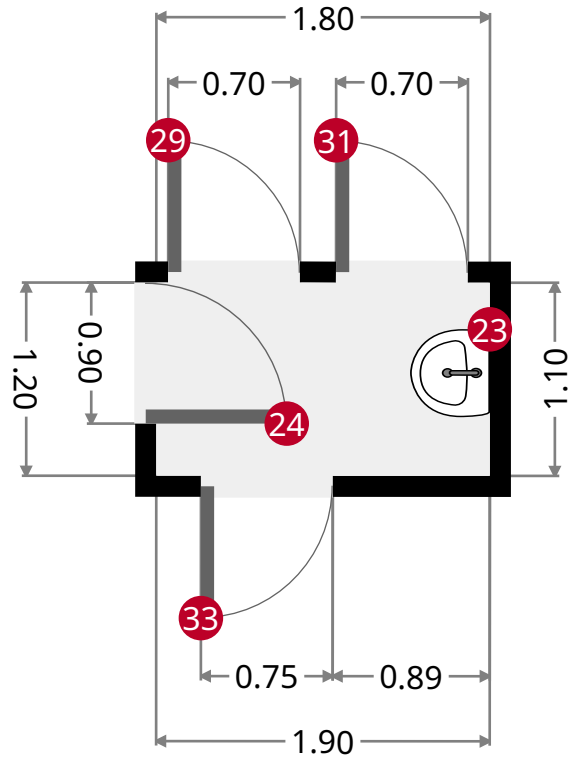

Cuisine / comptoir service

Largeur 3.00 m
Longeur: 6.80 m
Superficie 20.39 m²
Périmètre: 19.59 m

6  Ouverture - Hauteur: 2.85 m

8  Armoire 1 porte - Hauteur: 1.00 m

9  Commode 2 tiroirs - Hauteur: 0.90 m
Frigo à bouteilles avec tiroirs coulissant pour le service

10  Armoire 1 porte - Hauteur: 1.00 m

11  Armoire 1 porte - Hauteur: 1.00 m

12  Armoire inf. + tiroirs 60cm - Hauteur: 0.90 m

13  Armoire inférieure 30cm - Hauteur: 0.90 m

14		Armoire inf. + tiroirs 60cm	- Hauteur: 0.90 m
15		Évier simple	- Hauteur: 0.90 m
16		Lave-vaisselle	- Hauteur: 0.90 m
17		Cuisinière	- Hauteur: 0.90 m
18		Cuisinière	- Hauteur: 0.90 m
19		Réfrigérateur 1 porte	- Hauteur: 1.90 m
20		Fenêtre française	- Hauteur: 0.95 m
21		Fenêtre française	- Hauteur: 1.13 m

Lavabo

Largeur 1.10 m
Longeur: 1.90 m
Superficie 2.09 m²
Périmètre: 5.99 m

23  Lavabo sur pied - Hauteur: 0.86 m

24  Porte battante - Hauteur: 2.00 m

29  Porte battante - Hauteur: 2.00 m

31  Porte battante - Hauteur: 2.00 m

Largeur 1.88 m
Longeur: 3.30 m
Superficie 6.21 m²
Périmètre: 10.36 m