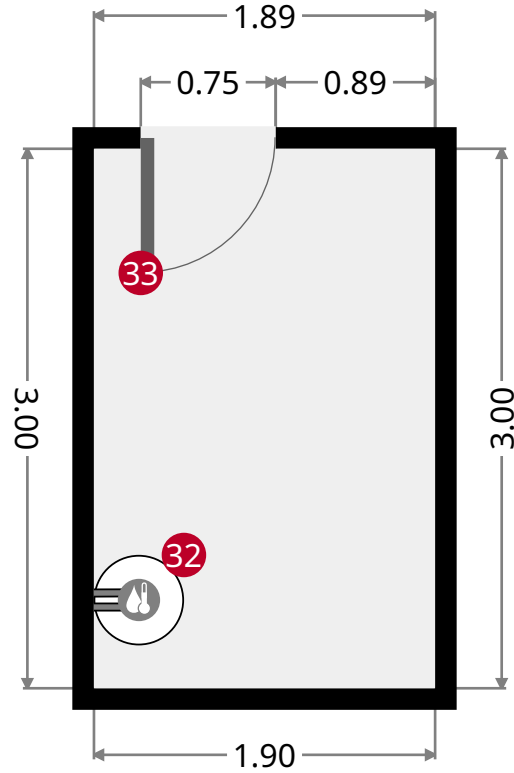

Placard

Largeur 1.90 m
Longeur: 3.00 m
Superficie 5.68 m²
Périmètre: 9.79 m

32

Chauffe-eau électrique - Hauteur: 1.20 m

33

Porte battante - Hauteur: 1.99 m