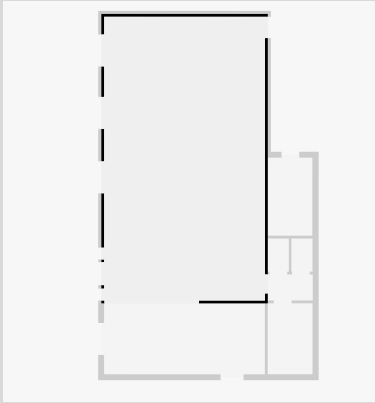

Statistiques

Superficie: 133 m²

1 Étage

0 Bureau

1 S. de conf.

Rez-de-chaussée

Salle réunion / fête

Largeur 6.80 m
Longeur: 12.00 m
Superficie 81.59 m²
Périmètre: 37.60 m
Hauteur du plafond: 2.98 m

1		Fenêtre française	- Hauteur: 0.95 m
2		Fenêtre française	- Hauteur: 0.95 m
3		Fenêtre française	- Hauteur: 0.95 m
4		Porte battante	- Hauteur: 1.96 m
5		Porte battante	- Hauteur: 2.00 m
6		Ouverture	- Hauteur: 2.85 m
7		Porte battante	- Hauteur: 2.11 m

Cuisine / comptoir service

Largeur 3.00 m
Longeur: 6.80 m
Superficie 20.39 m²
Périmètre: 19.59 m

6  Ouverture - Hauteur: 2.85 m

8  Armoire 1 porte - Hauteur: 1.00 m

9  Commode 2 tiroirs - Hauteur: 0.90 m
Frigo à bouteilles avec tiroirs coulissant pour le service

Largeur 1.88 m
Longeur: 3.30 m
Superficie 6.21 m²
Périmètre: 10.36 m